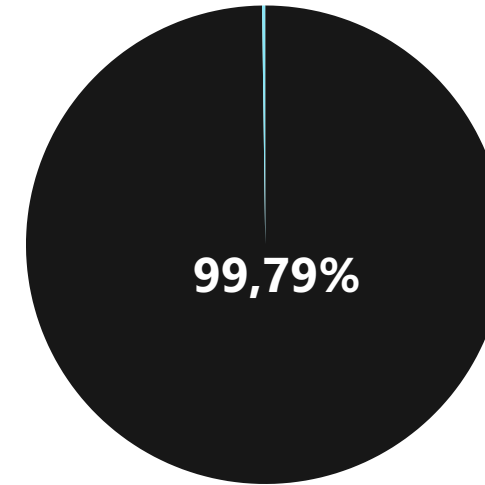

STROOMETIKET / 2025

Deze gegevens worden gecontroleerd door de overheid via de Autoriteit Consument & Markt (ACM)

Energiemix

- Grijs
- Groen

Herkomst

- Import
- NL

Specificatie energiemix

- NL
- Import

Milieuconsequenties CO²

Kernafval (g/KWh)	0,00299
CO² (g/kWh)	0