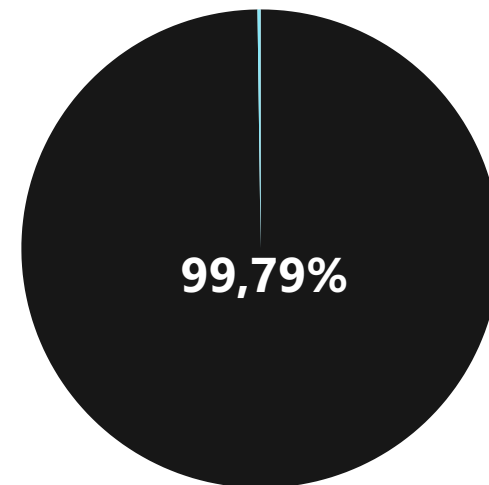

STROOMETIKET / 2025

Deze gegevens worden gecontroleerd door de overheid via de Autoriteit Consument & Markt (ACM)

Energiemix